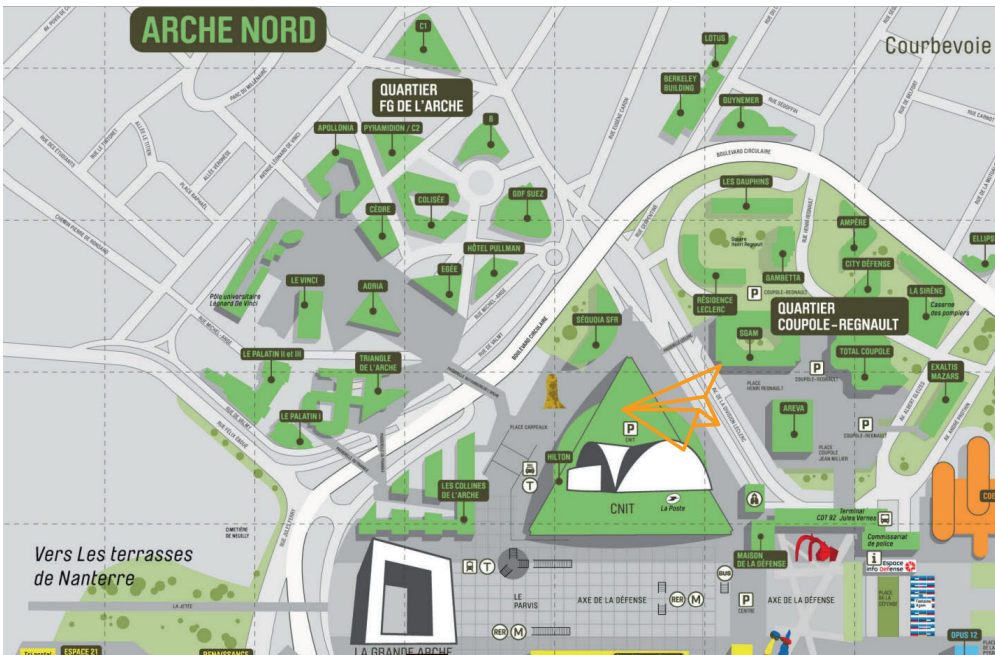

LE CAMPUS icn bs PARIS LA DÉFENSE

COMMENT S'Y RENDRE ?

ICN Paris La Défense
2 place de La Défense
92053 Paris La Défense cedex
CNIT Hall 3/ 3ème étage

Contact sur place
Séverine KOEHL
06 48 643 743
severine.koehl@icn-artem.com

LES TRANSPORTS EN COMMUN À PROXIMITÉ

MÉTRO

Ligne 1, Château de Vincennes / La Défense Grande Arche

RER

Ligne A, Boissy-St-Léger / Marne-La-Vallée - Poissy / Cergy

TRAMWAY

Ligne T2, Issy / Val de Seine

sncf

Lignes Paris - Saint-Lazare / Saint-Nom-la-Bretèche ou Versailles-RD / Saint-Quentin-en-Yvelines / La Verrière

bus

De nombreuses lignes de bus en provenance de :

- Paris (n°73 La Défense / Musée d'Orsay)
- L'ouest parisien (141, 144, 159, 258, 262, 272, 275, 278, 360, 378)
- Du nord (161, 174, 178)

depuis GARE DE L'EST

MÉTRO 7 ET RER A 24 MINUTES

Ligne 7 direction Mairie d'Ivry de Gare de l'Est à Opéra
RER A direction Cergy-le-Haut de Auber à La Défense

MÉTRO 7 ET 1 34 MINUTES

Ligne 7 direction Mairie d'Ivry de Gare de l'Est à Palais Royal - Musée du Louvre
Ligne 1 direction La Défense de Palais Royal à La Défense